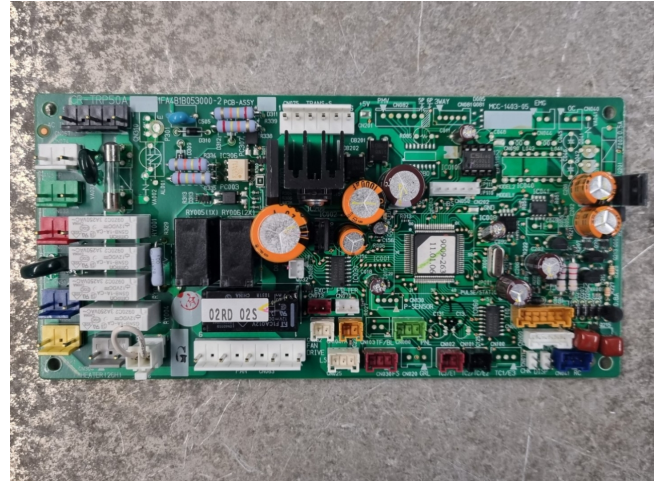

# Toshiba CR-TRP50A

## Specifications

Marka	Toshiba
Rodzaj	CR-TRP50A
Spec.	Module
Remarks	280x190x70 mm (LxWxH)
Stock	5

### Used Toshiba CR-TRP50A

New Toshiba CR-TRP50A air conditioning module/print.